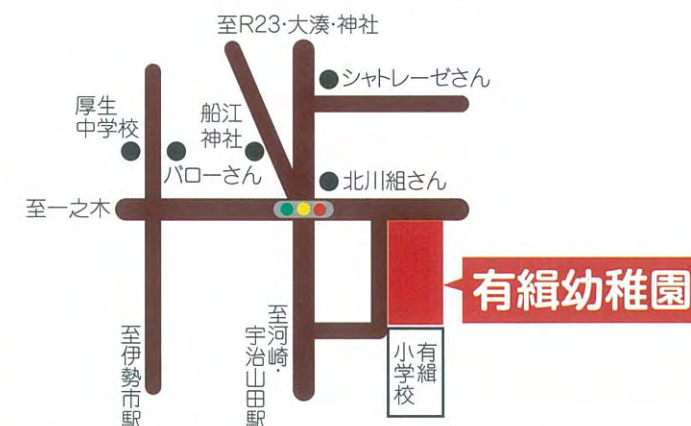

「うさぎ組」・「りす組」の体験保育を行いますので、気軽にご参加ください。

実施日時/7月2日(木)・9日(木) 日程/受付9:45~10:00
プールあそびなど

※準備物=お子さんの水着・タオル 保護者の方も上靴をご持参ください。
※雨天時には遊戯室にて「ふれあい遊び」をします。

8月6日(木)・8月20日(木)には通常の「りす組」を行います。(園内見学可能)

なつまつり

実施日/7月25日(土)

時間/受付午前9:45~10:00
場所/有緝幼稚園遊戯室
内容/盆踊り、魚とりゲーム、
お菓子すくい、お楽しみ会など

有緝幼稚園

(有緝小学校となり)

三重県伊勢市船江2丁目2-29
TEL(0596)23-5225 FAX(0596)23-5200

有緝幼稚園 検索

ゆうしゅう ようちえん

幼稚園見学会 夏祭りのご案内

有緝幼稚園では、幼稚園に入園するまでのお子さまと保護者様を対象に「幼稚園見学会・体験入園・夏祭り」を開催します。皆様お誘い合わせの上、ご来園ください。（詳しくは裏面をご覧ください）

園の生活